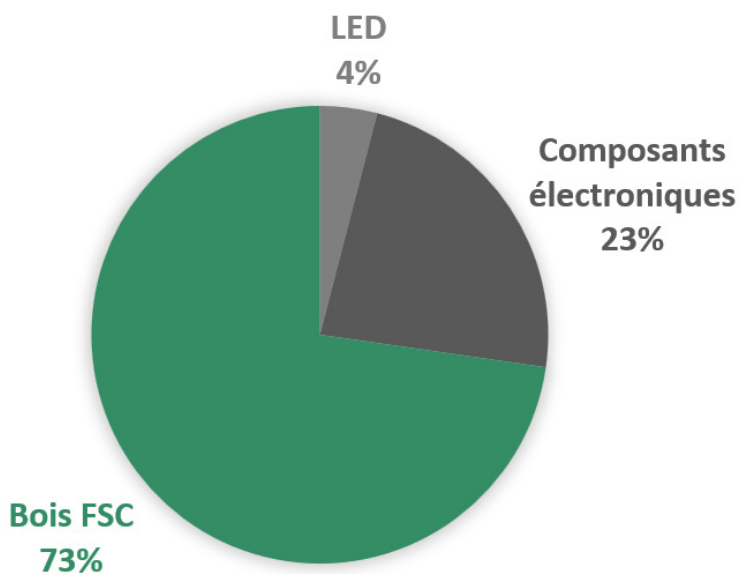

W26 - Support induction éco bois

Critères	Details	Score
Matériaux éco-responsables	51-100%	5
Certification environnementale	FSC	5
Transport	Maritime	2
Packaging recyclé	Coffret cadeau en carton recyclé	5
Audit social	BSCI/SEDEX/TÜV	4
Pays d'origine	Chine	0
Fin de vie	Recyclable à plus de 50%	5
Marquage éco-responsable	Gravure laser	5
		Total 31/40
Eco-transport par train	6,5x moins polluant que le bateau, 25x moins que l'avion	5
		Total 36/40